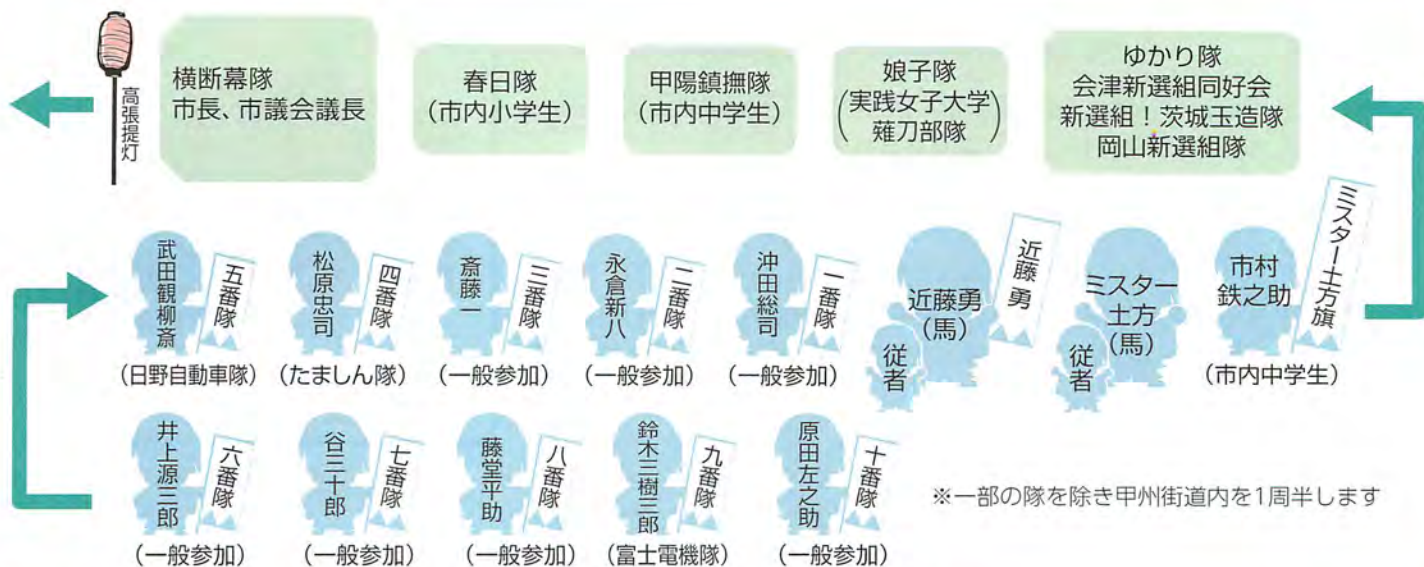

飲食

- 1 新設!日野駅商店会飲食店ブース
・日野の新鮮野菜を使った豚汁や鳥焼き、焼きそばなど
・わたがし、ポップコーン
・日野の地ビールTOYODA BEER
・バーテンダーが作るプッシュミルズハイボールなど
・プロデュースbyチーム飲食店(オステリアリノ・きなせ屋・けいの家・H.P.STYLE Kitchen・ひのっこ・リバーサイド)
- 2 旬ケースキッチン(①焼きそば ②かき氷 ③生ビール)
- 3 SUNWISH(樹)(オミディケパブ)(ケパブ)
- 4 7858 project (①肉巻きおにぎり ②マンゴーフロート)
- 5 Lasagna Italiana (①ラザニア ②アラビアータ ③ハーブチキンほか)

物販

- 6 会津若松直売所「まんま〜じゃ」(会津物産販売)
- 7 紫波町フルーツパーク(ワイン等販売)
- 8 ひの新選組まつりオリジナルグッズ販売

9 「青のミプロ」フオトスポット

※各イベントの内容・時間等は変更となる場合があります。

協賛団体

イオンモール多摩平の森
有限会社 A & D ネットワーク
京王高幡ショッピングセンター
桜建設株式会社
株式会社 谷井
都民交通事業株式会社

日電エアコン株式会社
日野自動車株式会社
日野台印刷株式会社
株式会社 百草造園
沖田総司五代目子孫 沖田千恵子
日野市国際交流協会

日野宿会場

14:30～ 隊士パレード

車での来場はご遠慮ください。
また、ごみは各自でお持ち帰りください。ご協力をお願いします。

交通規制：9:30～17:00

オープニングパレード 9:50～

隊士パレード 14:30～
(一部の部隊を除き1周半します)

閉会式 16:00頃～
(日野市役所入口交差点)

アイプラン
イオンテール機イオンスタイル多摩平の森
井上源三郎資料館
有限会社 岩田建設
株式会社 大木不動産
株式会社 大塚設備
大貫ファーム
奥住喜樹
株式会社 金田興業
株式会社 協和日成 環境空調部