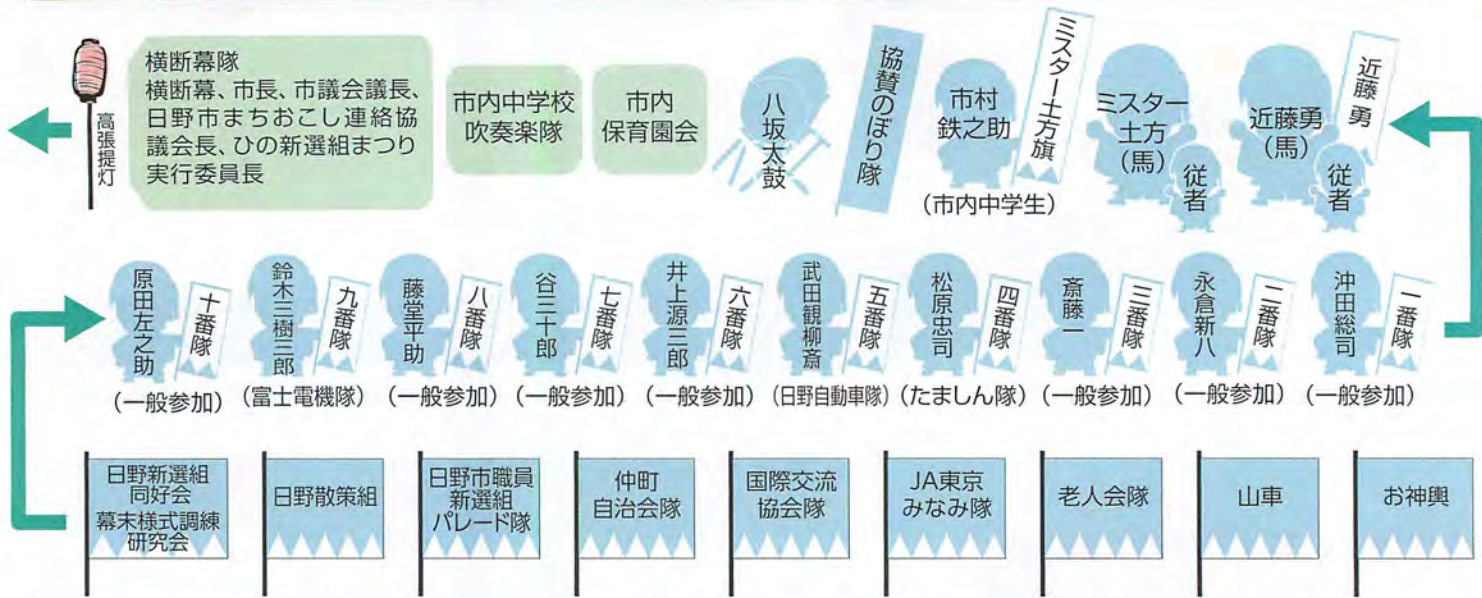

② 高幡会場イベントスケジュール

- 10:00～ 第10回土方歳三の恋人 高幡不動きものクイーンコンテスト
- 12:00～ ご当地ヒーローショー(バスターフラッシュ・ストレイザー)
- 12:20～ 新選組REVOよさこい演舞
- 12:45～ ちびっこ新選組パレード
- 12:50～ 市内保育園児新選組パレード(むこうじま保育園・日野第二保育園・わかば保育園)
- 14:00～ 日野高校ダンスパフォーマンス
- 14:20～ 稲村なおこ高幡ミニライブ
- 14:45～ 三沢中学校合唱演奏
- 15:10～ 岩崎愛子高幡歌謡ショー
- 15:30～ 日野第三中学校吹奏楽演奏
- 15:55～ さくらゆき高幡ミニライブ
- 16:20～ 日野新選組同好会&幕末調練研究会新選組殺陣パフォーマンス
- 16:35～ 新選組REVOよさこい演舞
- 17:00～ 土方歳三なりきりパレード
- 17:40～ 刀浪記新選組殺陣パフォーマンス(時代や刀浪記、殺陣浪士組)
- 18:00～ 隊士コンテスト入賞者お披露目イベント

③ 土方歳三像前

- ・ひの新選組まつりオリジナルグッズ販売
- ・石川県、福島県復興支援物産販売
- ・「青のミプロ」フォトスポット

※各イベントの内容・時間等は変更となる場合があります

(一社) 日野青年会議所
株式会社エスアイシステム
コニカミノルタ株式会社
(株)ジェイコム東京 八王子・日野局
大和証券株式会社多摩支店

多 摩 信 用 金 庫
富 士 電 機 株 式 会 社
普 門 寺
南 観 光 交 通 株 式 会 社
山 口 不 動 産 株 式 会 社

5/12日のパレードコース/催し物

9:50～ オープニングパレード

1 八坂神社古武道演武広場

5月11日(土)

古武道の演武・体験レッスン広場

- 10:00～10:30 薬丸野太刀自顕流の演武
- 10:30～11:00 天然理心流日野道場の演武
- 11:00～11:30 多摩杖道会の演武
- 11:30～12:00 全日本刀道連盟の演武

5月12日(日)

- 9:00～11:45 少年剣士達による奉納試合
- 11:45～12:00 奉納舞「土方歳三の舞・井上源三郎の舞・沖田総司の舞」
- 12:00～12:10 八坂神社宮司によるお祝い
- 12:10～12:30 天然理心流日野道場の演武
- 12:30～13:00 全日本刀道連盟の演武