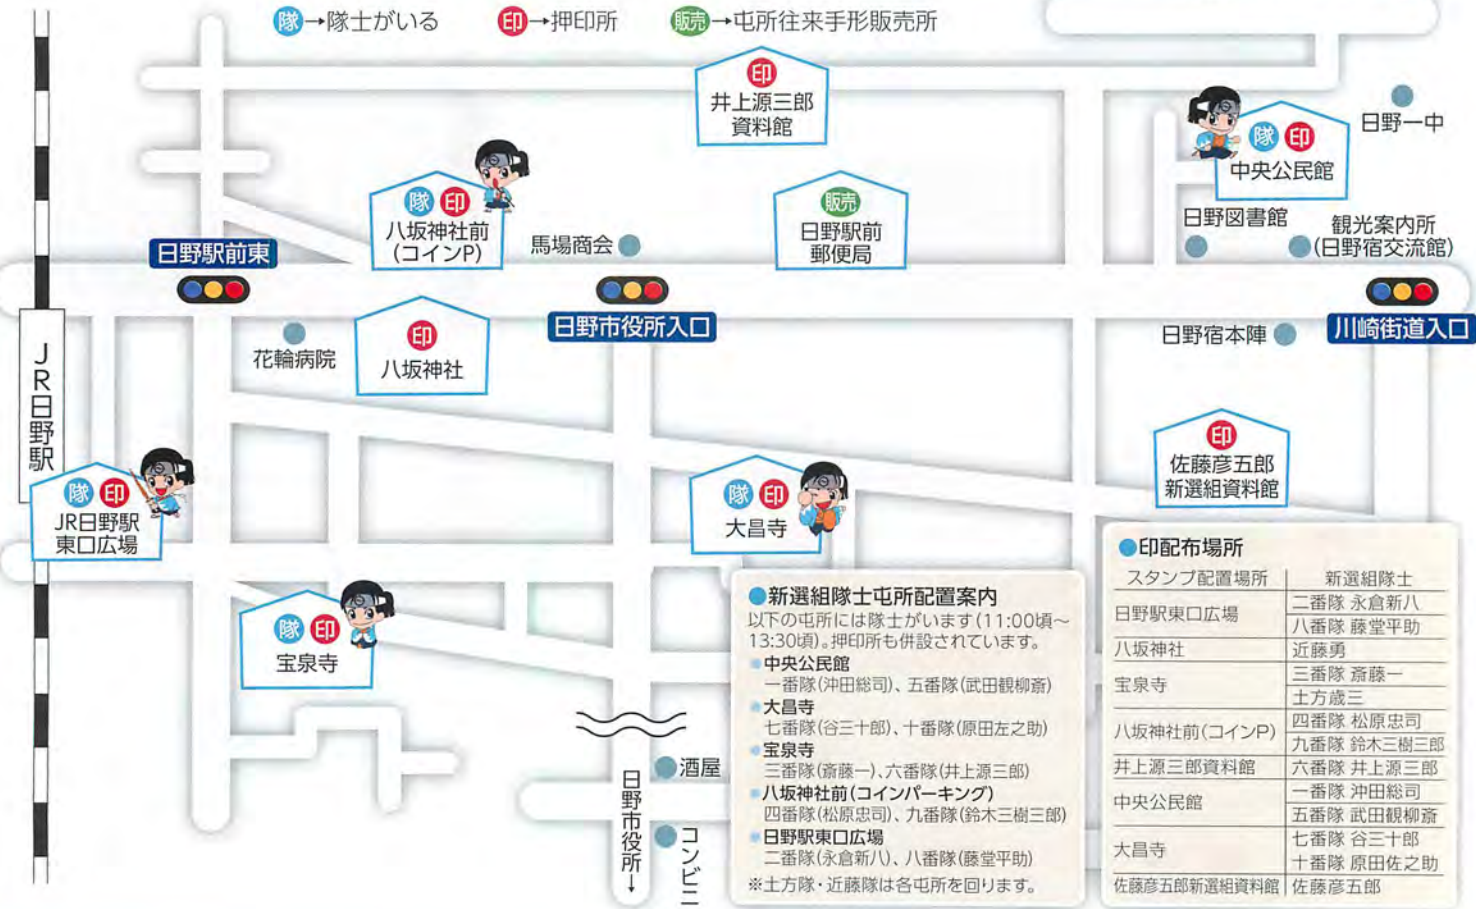

協賛団体

株式会社 トシ・コーポレーション
豊田商店会
仲町自治会
中村朗
有限会社 西東京電機
西野土建有限会社
八福商事株式会社
馬場江里子
馬場政宏
株式会社 馬場商会

株式会社 馬場製作所
馬場弘融
ハピライフホストスタジオイオンモール多摩平の森店
ヒサジマ住宅設備
土方歳三資料館
土方尚功
日野映像支援隊
日野駅前病院
株式会社 日野環境保全
日野交通株式会社

(社福)日野市社会福祉協議会
日野新選組同好会
日野食品衛生協会
美容室 アトリエヴォーグ
美容室 グランディールヴォーグ
有限会社 藤田商店
マジオドライバースクール多摩校
松沢電設
株式会社 美多摩サービス社
八坂神社

株式会社 矢内工務店
有限会社 ヤマグチ展示
山下雅裕税理士事務所
ユーコー電子工業 有限会社
株式会社 レスカ
株式会社 アコス
朝日運輸株式会社
株式会社 アド・スクリーンサービス
雨宮会計事務所