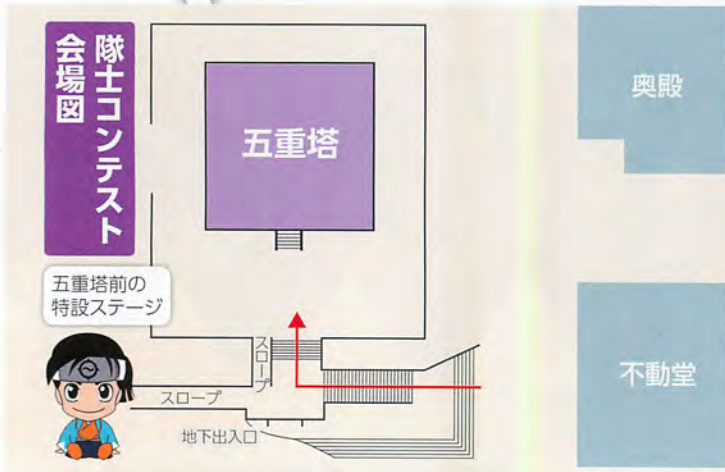

協賛団体

高幡不動尊
日野市商工会
(特非)日野市観光協会
京王電鉄株式会社
東京日野ロータリークラブ

(公社)日野法人会
東京南農業協同組合
東京日野ライオンズクラブ
東京日野プロバスクラブ
東京飛火野ロータリークラブ